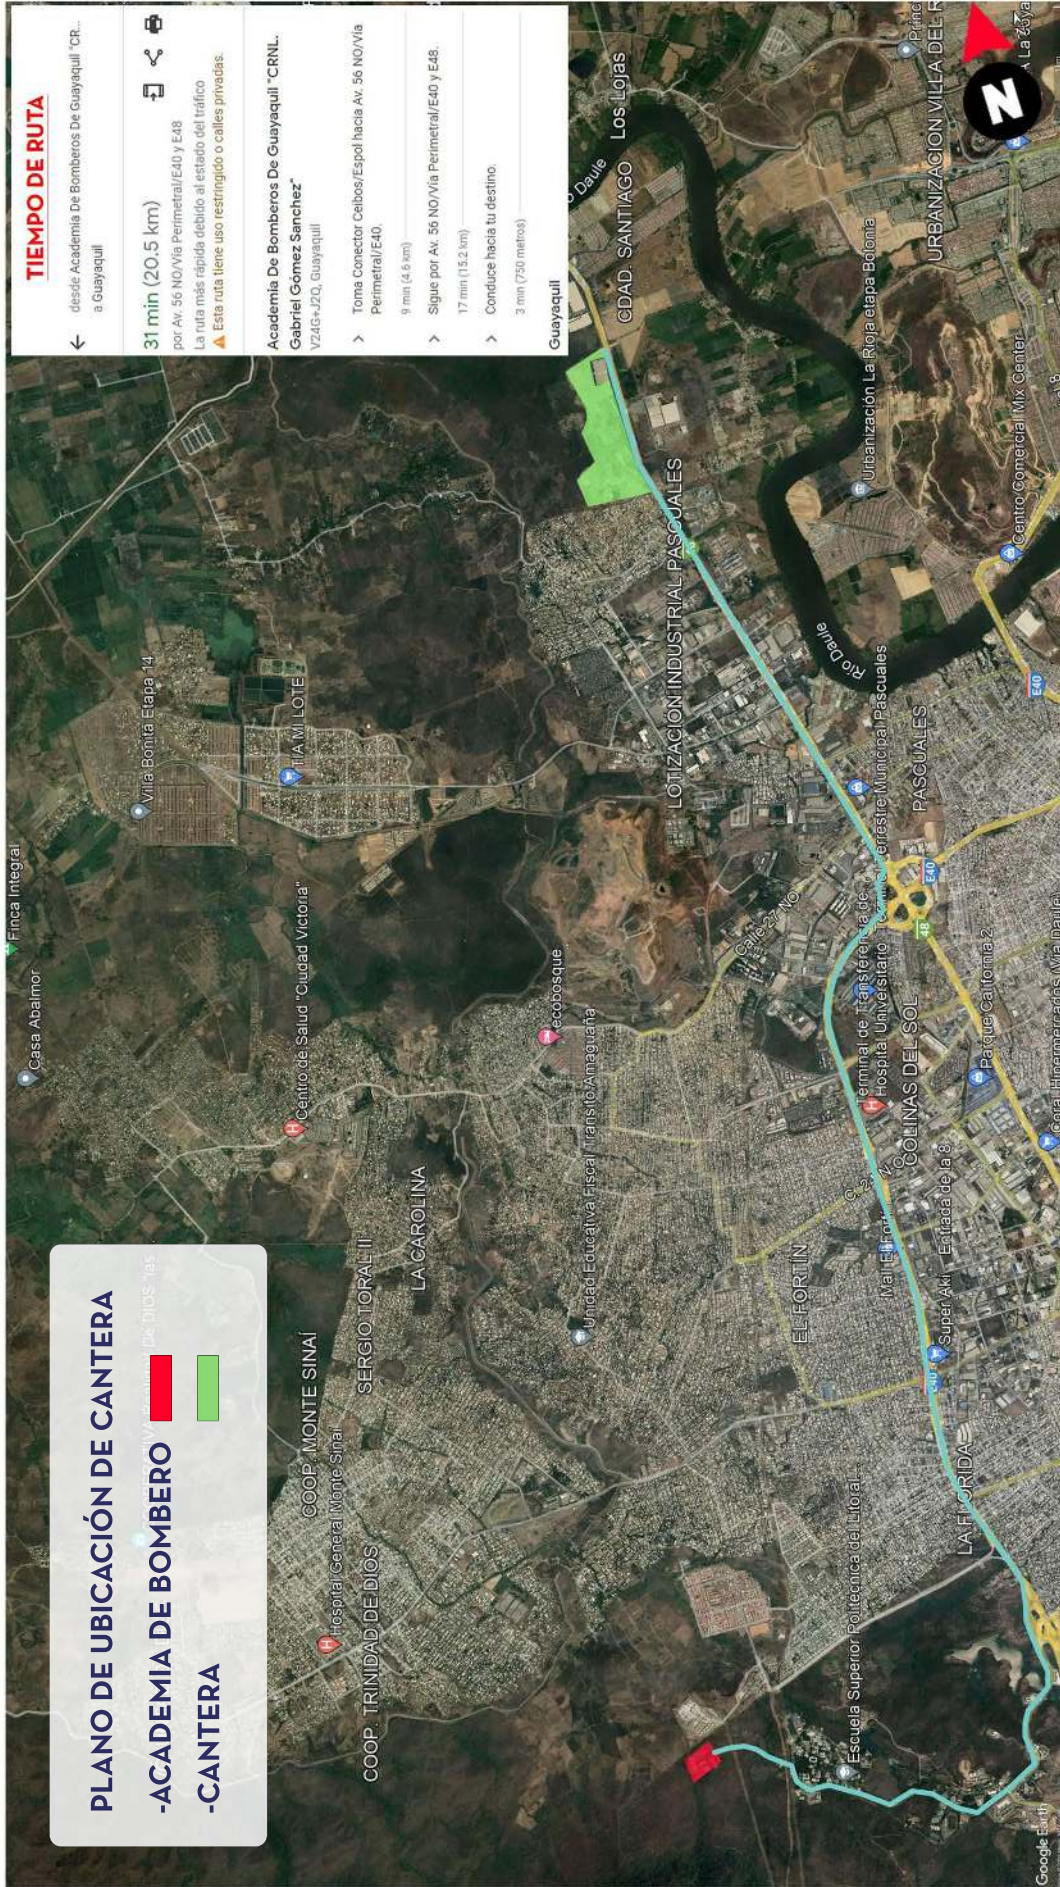

UBICACIÓN-CANTERA

UBICACIÓN

TIEMPO DE RUTA

← desde Academia De Bomberos De Guayaquil "CR... a Guayaquil

31 min (20.5 km)
por Av. 56 NO/Vía Perimetral/E40 y E48
La ruta más rápida debido al estado del tráfico
⚠ Este ruta tiene uso restringido o calles privadas.

Academia De Bomberos De Guayaquil "CRNL"
Gabriel Gómez Sanchez"

- > Toma Conector Celbos/Espol hacia Av. 56 NO/Vía Perimetral/E40.
  9 min (4.6 km)
- > Sigue por Av. 56 NO/Vía Perimetral/E40 y E48.
  17 min (15.2 km)
- > Conduce hacia tu destino.
  3 min (250 metros)

PLANO DE UBICACIÓN DE CANTERA

-ACADEMIA DE BOMBERO ■

-CANTERA ■

Proyecto:
"CONTRATACIÓN DE ESTUDIOS PREVIOS PARA AMPLIACIÓN DE LA ACADEMIA DE BOMBEROS GUAYAQUIL CRNL- GABRIEL GÓMEZ SÁNCHEZ"

Ubicación:
Cantón Guayaquil

Contiene:
PLANO DE UBICACIÓN DE CANTERA

Empresa Consultora:

Arq. Jacques Carotti G.
Reg. Prof.: 63251

Responsable de Diseño:

Arq. Jacques Carotti G.
Reg. Prof.: 63251

Fecha: Abril 2023
Escala: Sin Escala

Código: UB 001
Lámina: